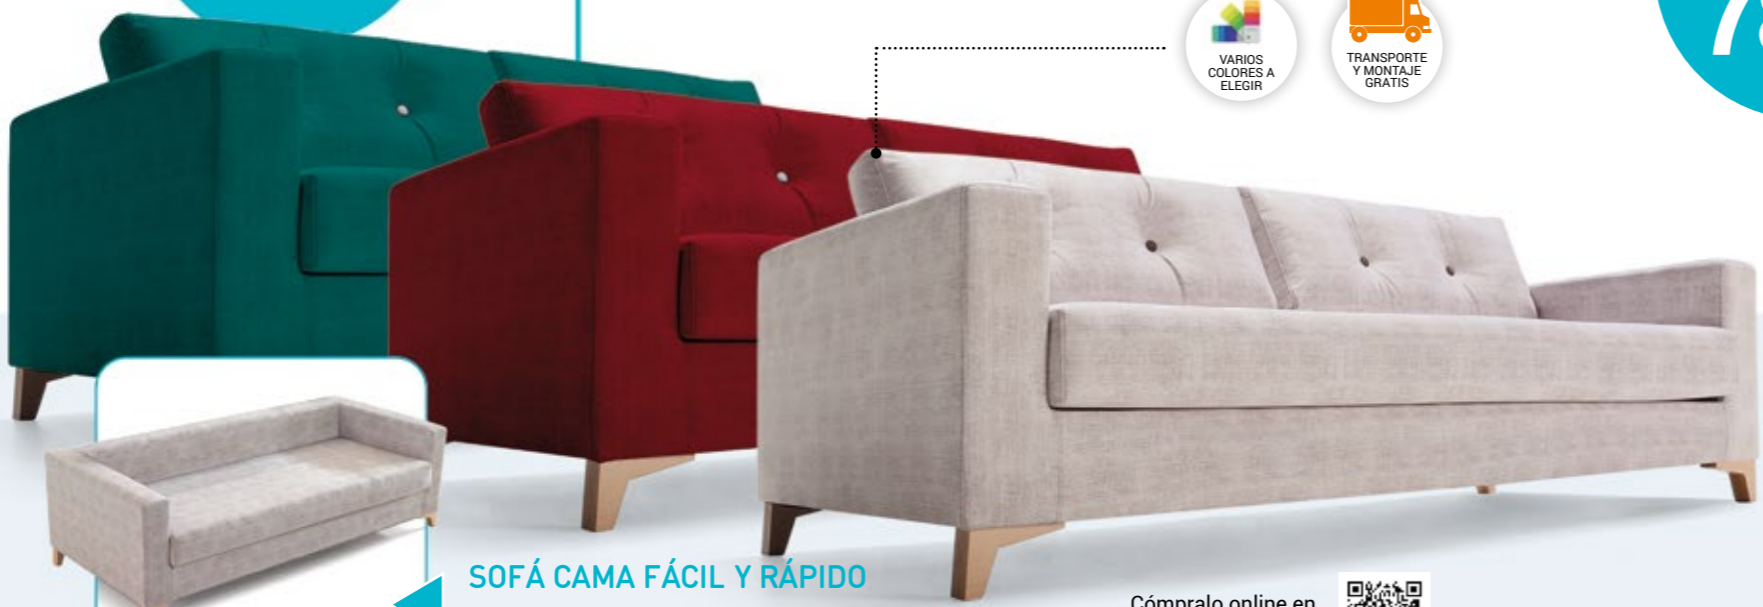

SOFÁ CAMA ORIKO ¡QUITAR LOS COJINES Y LISTO!

SOFÁ CAMA FÁCIL Y RÁPIDO
¡Quitar los cojines y listo! Sofá cama sin mecanismo.
Medidas: 212 x 95 x 68 cm.

Cómpralo online en
www.mueblesrey.com

APARADOR
CON 30% DTO
POR SOLO:
789€

Cómpralo online en
www.mueblesrey.com

APARADOR THOMAS

Aparador 4 puertas con pata de madera.
Acabado laminado en gris cuero y frentes en
Leño Natural.
Medidas: 197,7 x 46 x 67 cm.
Disponible en otros acabados.