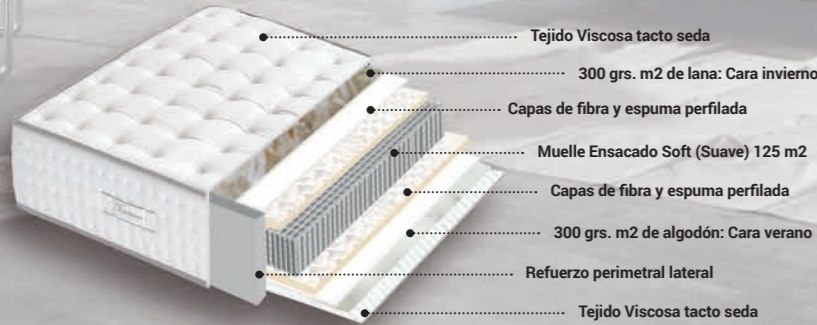

## Colchón TACTUM: Cierra los ojos y duerme en una nube.

Antes 635€  
AHORA CON 15% DTO.

**539€**

Cómpralo las 24 h. en [www.mueblesrey.com](http://www.mueblesrey.com)

- Tejido Viscosa tacto seda
- 300 grs. m2 de lana: Cara invierno
- Capas de fibra y espuma perfilada
- Muelle Ensacado Soft (Suave) 125 m2
- Capas de fibra y espuma perfilada
- 300 grs. m2 de algodón: Cara verano
- Refuerzo perimetral lateral
- Tejido Viscosa tacto seda